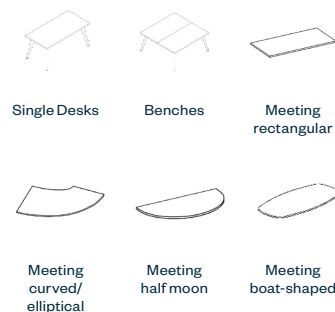

### Statement of Line

| Product   | Dimensions  | Material  |
|---|---|---|
|    | <p><b>Single Desk</b><br/>rectangular</p> <p>Width 60/80/100/120/<br/>140/160/180 cm<br/>Depth 60/80/90/100 cm<br/>Fix Height 73 cm</p> | <p>Top finishing: Melamine or Laminate<br/>European Color Collection<br/><a href="http://www.haworth.com/eu/product/finishes">www.haworth.com/eu/product/finishes</a><br/>Cable Tray/Chain: Metal</p> |
|    | <p><b>Square Desk</b><br/>square top</p> <p>Width 140/160 cm<br/>Depth 140/160 cm<br/>Fix Height 73 cm</p>                              | <p>Top finishing: Melamine or Laminate<br/>European Color Collection<br/><a href="http://www.haworth.com/eu/product/finishes">www.haworth.com/eu/product/finishes</a><br/>Cable Tray/Chain: Metal</p> |
|    | <p><b>Bench</b><br/>with linking<br/>plates</p> <p>Width 120/140/160/<br/>180/200 cm<br/>Depth 160/180/200 cm<br/>Fix Height 73 cm</p>  | <p>Top finishing: Melamine or Laminate<br/>European Color Collection<br/><a href="http://www.haworth.com/eu/product/finishes">www.haworth.com/eu/product/finishes</a><br/>Cable Tray/Chain: Metal</p> |
|    | <p><b>Meeting Table</b><br/>with rectangular<br/>top</p> <p>Width 140/210 cm<br/>Depth 70 cm<br/>Height 73 cm</p>                       | <p>Top finishing: Melamine<br/>European Color Collection<br/><a href="http://www.haworth.com/eu/product/finishes">www.haworth.com/eu/product/finishes</a><br/>Cable Tray/Chain: Metal</p>             |
|  | <p><b>Meeting Table</b><br/>with curved-<br/>shaped top;<br/>left or right</p> <p>Width 150 cm<br/>Depth 70-95 cm<br/>Height 73 cm</p>  | <p>Top finishing: Melamine<br/>European Color Collection<br/><a href="http://www.haworth.com/eu/product/finishes">www.haworth.com/eu/product/finishes</a><br/>Cable Tray/Chain: Metal</p>             |
|  | <p><b>Meeting Table</b><br/>with half-moon<br/>top</p> <p>Width 140 cm<br/>Diameter 70 cm<br/>Height 73 cm</p>                          | <p>Top finishing: Melamine<br/>European Color Collection<br/><a href="http://www.haworth.com/eu/product/finishes">www.haworth.com/eu/product/finishes</a><br/>Cable Tray/Chain: Metal</p>             |
|  | <p><b>Meeting Table</b><br/>with boat-shaped<br/>top</p> <p>Width 200/240 cm<br/>Depth 100/120 cm<br/>Height 73 cm</p>                  | <p>Top finishing: Melamine<br/>European Color Collection<br/><a href="http://www.haworth.com/eu/product/finishes">www.haworth.com/eu/product/finishes</a><br/>Cable Tray/Chain: Metal</p>             |
|  | <p><b>Leg</b><br/>massive wood</p> <p>Fixed Height 73 cm</p>  | <p>Natural beech</p>  |